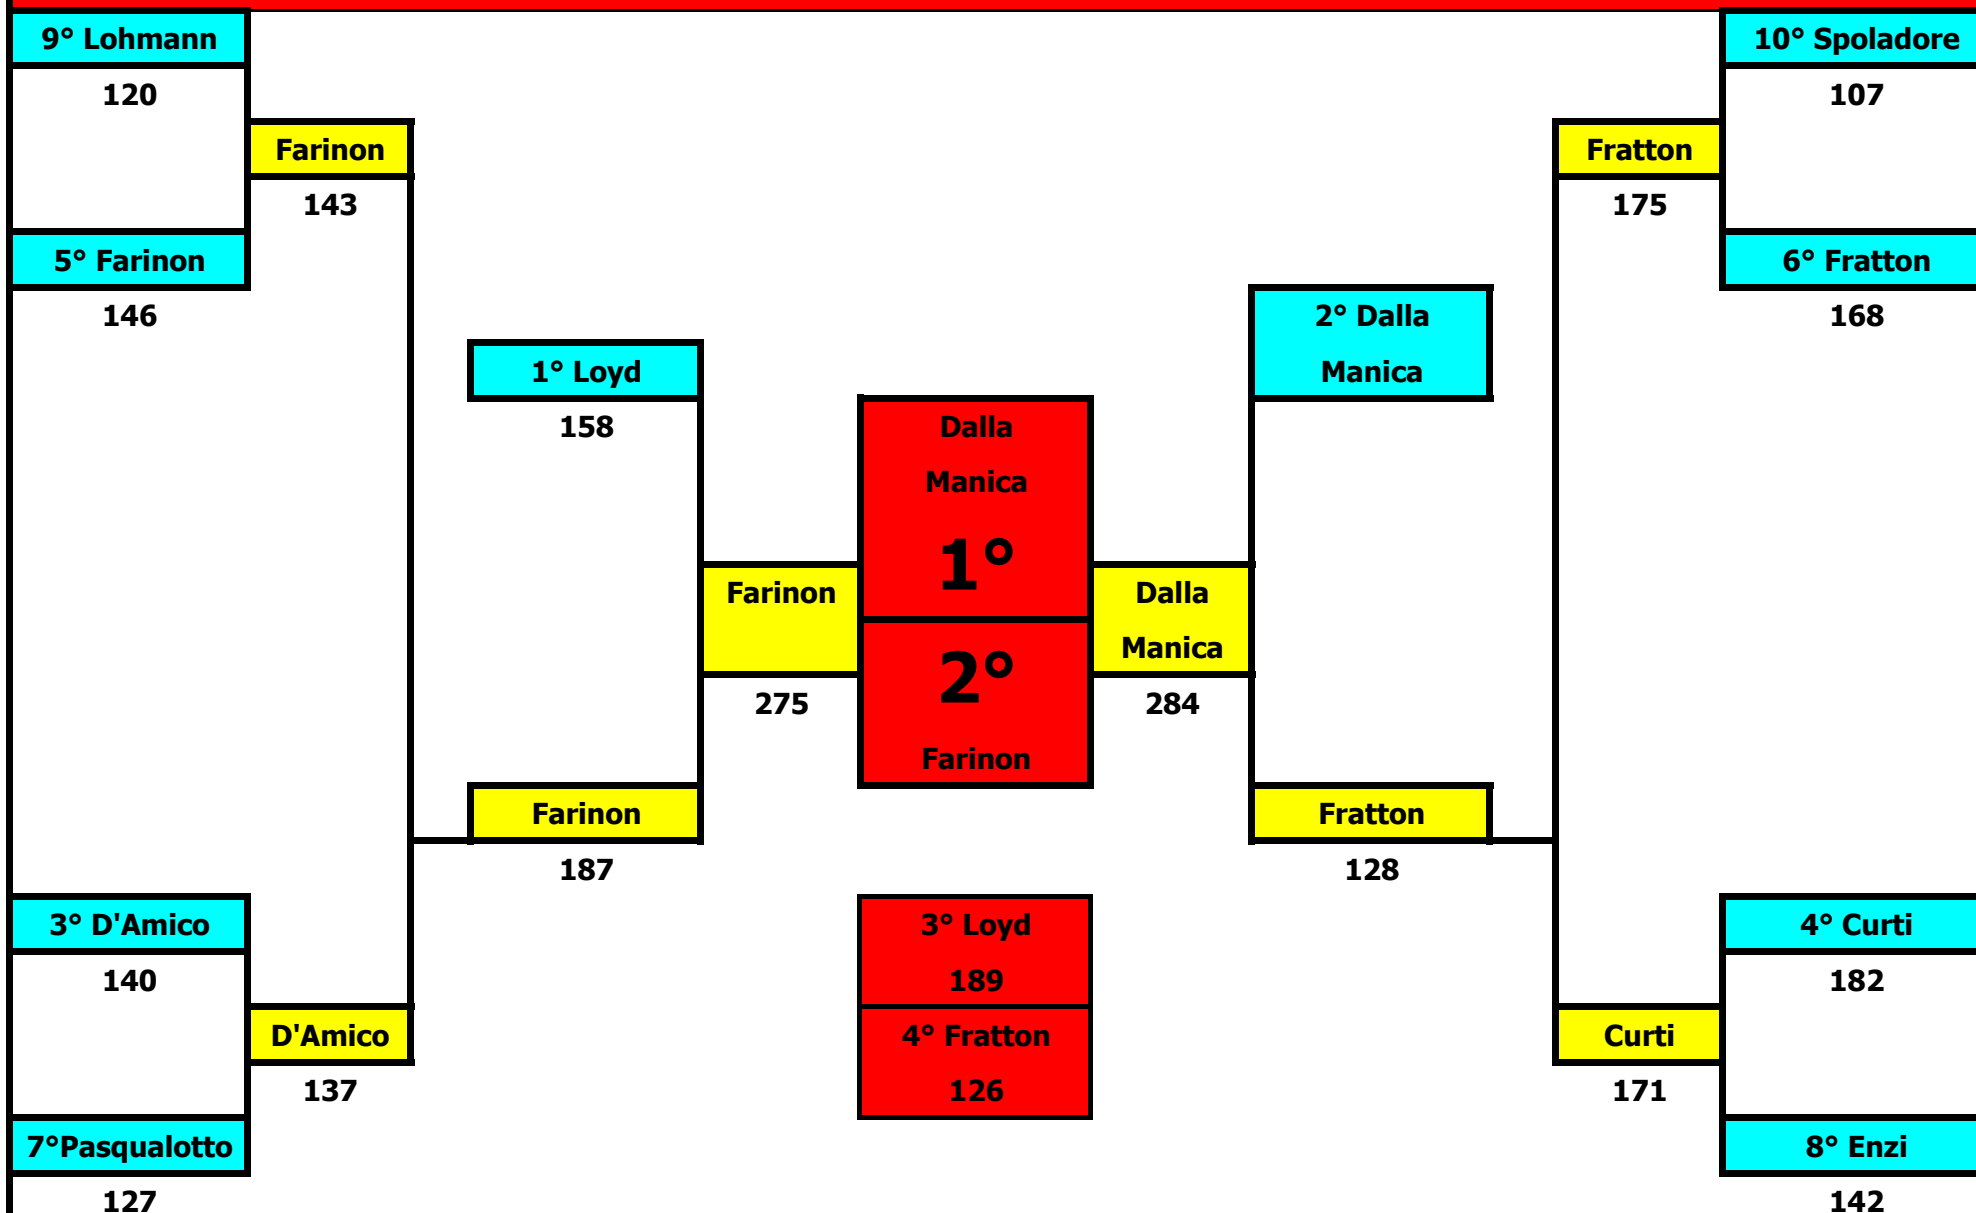

FINALE PRIMA BOCCIA

ROLL-OFF SU UNA PARTITA - PER IL PRIMO POSTO 2 PARTITE - 3°vs4° 1 partita
 GLI ALTRI CLASSIFICATI IN BASE AI BIRILLI TOTALIZZATI